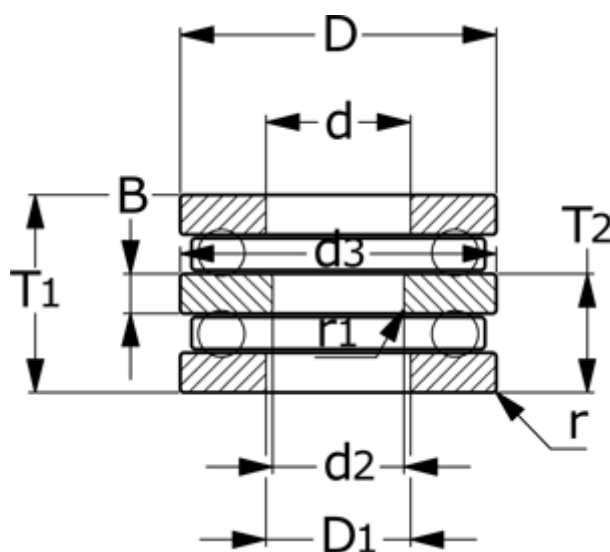

Varenummer: 572015009701
Beskrivelse: NSK Dobbeltrætnings trykleje 52234X
d=150 D=240 T=97

Mål

= Flere måldata: Hent PDF katalog under dokumenter

B = 21
d = 170
D = 240
D1 = 173
d2 = 150
d3 = 239.5
r = 1.5

R1 = 1.1
T1 = 97
T2 = 59